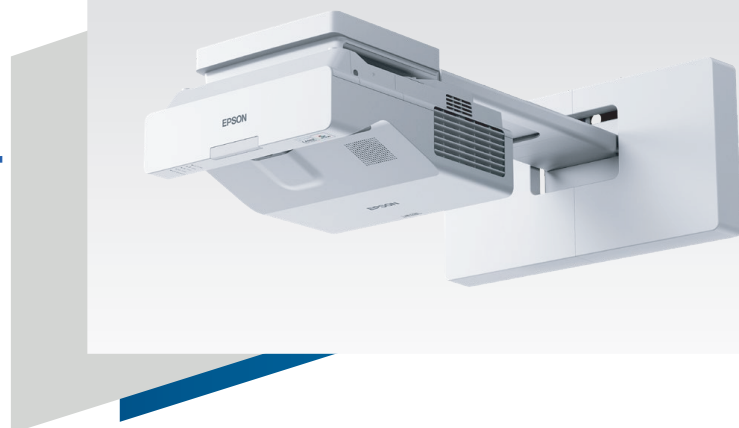

ELECTROVENTAS.CL

Proyector láser interactivo BrightLink® EB-L725Wi 3LCD WXGA de tiro ultracorto Cód: 12225

Actualice su aula con este proyector interactivo láser y cautive a todos los alumnos con imágenes de hasta 100".

Tecnología 3LCD de 3 chips: 4.000 lúmenes en color y 4.000 lúmenes en blanco2.

Interactividad táctil con el accesorio módulo interactivo táctil tendrá hasta 8 puntos de interactividad simultáneos (6 táctiles y 2 con plumillas).

Imágenes claras: con resolución nativa WXGA e imágenes hasta de 100" en formato 16:10.

Diseño tiro ultracorto: proyecte imágenes grandes y fáciles de leer incluso en lugares de espacio reducido.

Inalámbrico integrado de 5GHz3: conecte hasta 50 dispositivos incluyendo Chromebook™, iOS™, Android™, Mac® y PC. Además compatible con Miracast.

Instalación sencilla y flexible: ajuste automático de imagen y calibración.

Fuente de iluminación: láser con una duración hasta de 20.000 horas. Olvídense de reemplazar la lámpara.

Potente parlante de 16 W.